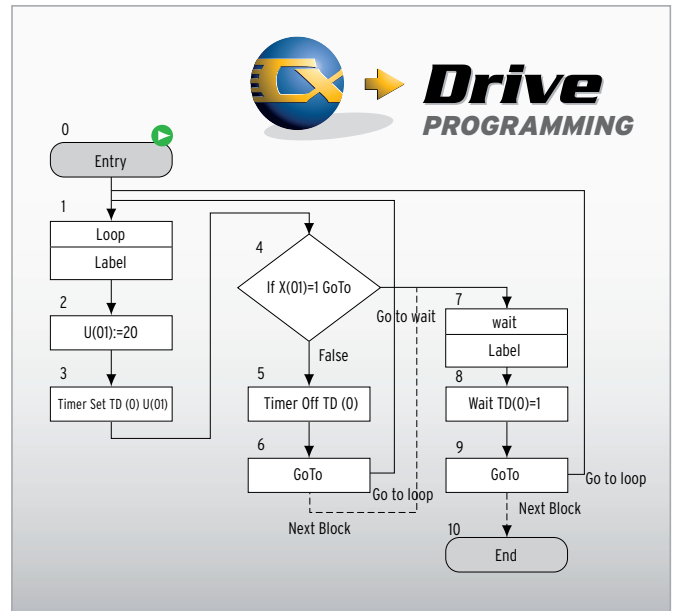

# Convertidor MX2

Diseñado para automatizar máquinas

- CALIDAD Omron en mayúsculas
- Alta funcionalidad de programación
- Seguridad incluida

## ¡Programar y funcionar!

El MX2 ofrece toda la potencia para crear soluciones a medida usando la funcionalidad de PLC integrada de serie. Gracias al intuitivo software de diagrama de bloques o texto estructurado, se pueden crear programas a medida de hasta 1000 líneas de código y con 5 tareas funcionando en paralelo.

### Programación abierta

- Intuitiva y amigable programación (por bloques o texto)
- Herramienta incluida en el software Cx-Drive.
- Hasta 1000 líneas de programación
- 5 tareas funcionando en paralelo

#### Armonía en control de motores y de máquinas

Gracias a su diseño y algoritmos avanzados de control, el MX2 proporciona un control suave a velocidad cero, además de un funcionamiento de alta precisión gracias al ciclo de operación menor a 2ms que permite un gran control del par, incluso en lazo abierto. El MX2 también le ofrece una alta funcionalidad en el control de la máquina, tales como la sincronización de velocidad y posicionamiento integrado, así como la programación lógica por el usuario. El MX2 también permite integrarse en las plataformas de automatización inteligentes de Omron. El variador MX2 es un verdadero referente en la automatización de máquinas.